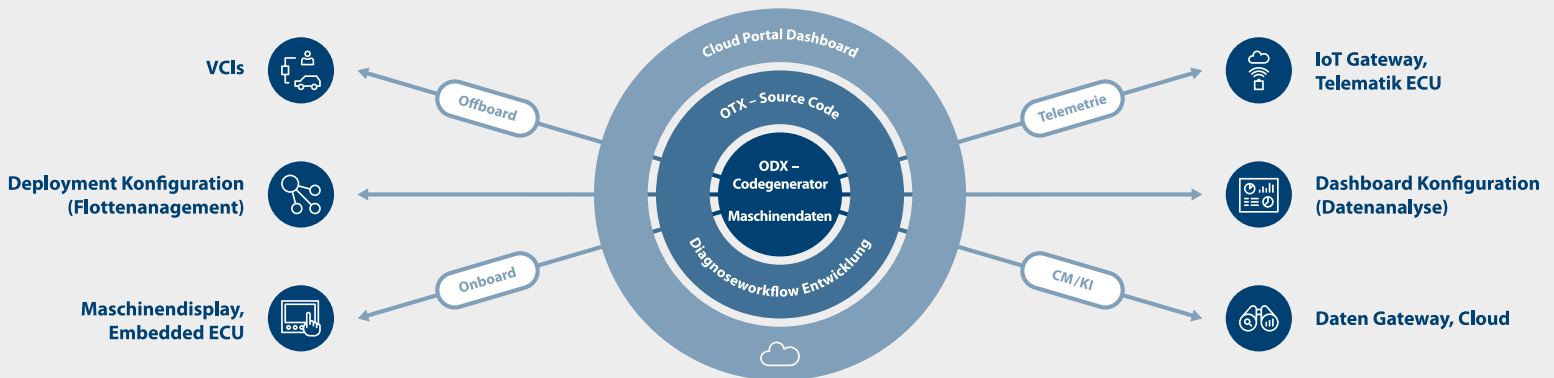

Drag and Drop Funktionalität

Verwaltung von Updates Over-the-Air

Simple Konfiguration aller Geräte

Schnelle Datenverbrauchanalysen

Live-Daten Monitoring

Der IoT Device Manager ist ein Cloud-basiertes Tool für die einfache und übersichtliche Verwaltung Ihrer Telematikeinheiten im Feld. Sie können Ihre Geräte per Drag & Drop gruppieren, strukturieren und Softwarepakete für drahtlose Over-the-Air Updates verwalten.

Sammeln Sie Live-Daten während des Fahrzeugbetriebs oder flashen Sie Software drahtlos über:

- Mobilfunknetze (2G/LTE)
- WLAN

Speichern Sie Telemetriedaten zur weiteren Analyse und unterstützen Sie folgende Funktionen:

- QA Statistiken
- Nutzungsstatistiken
- Planung von Service Intervallen
- Vehicle Lifecycle Support

Speichern Sie Telemetrie-Daten und prüfen Sie Informationen wie beispielsweise:

- SIM-Kartenummer (IMSI)
- Seriennummer des LTE-Geräts
- Letzte Verbindung zum Server
- Signalqualität
- Netzwerkbandbreite
- Gerätekonfiguration

Supported Protocols (custom adaptations possible)

	HTTP/S	MQTT/S	rSync	REST
Basic Diagnostics	✓	✓	✗	✓
Advanced Diagnostics	✓	✓	✗	✓
Telemetry	✓	✓	✗	✓
Updates	✓	✓	✓	✓

Der IoT Device Manager kann dabei auf einem Server auf Sonheim-Seite gehostet werden oder nahtlos in eine bestehende Kunden-Infrastruktur eingebunden werden. Ein sicherer Datentransfer ist dank SSL/TLS Zertifizierung sichergestellt und kann sogar nach individuellen Kundenwünschen erweitert werden. Der IoT Device Manager kann OEM-spezifisch gebrandet werden. Dies gibt dem Nutzer die Möglichkeit verschiedene Benutzerlevels zu erstellen, für die Ansicht mit unterschiedlichen Rechten oder für eine einfache Integration von Sublieferanten-Ansichten.