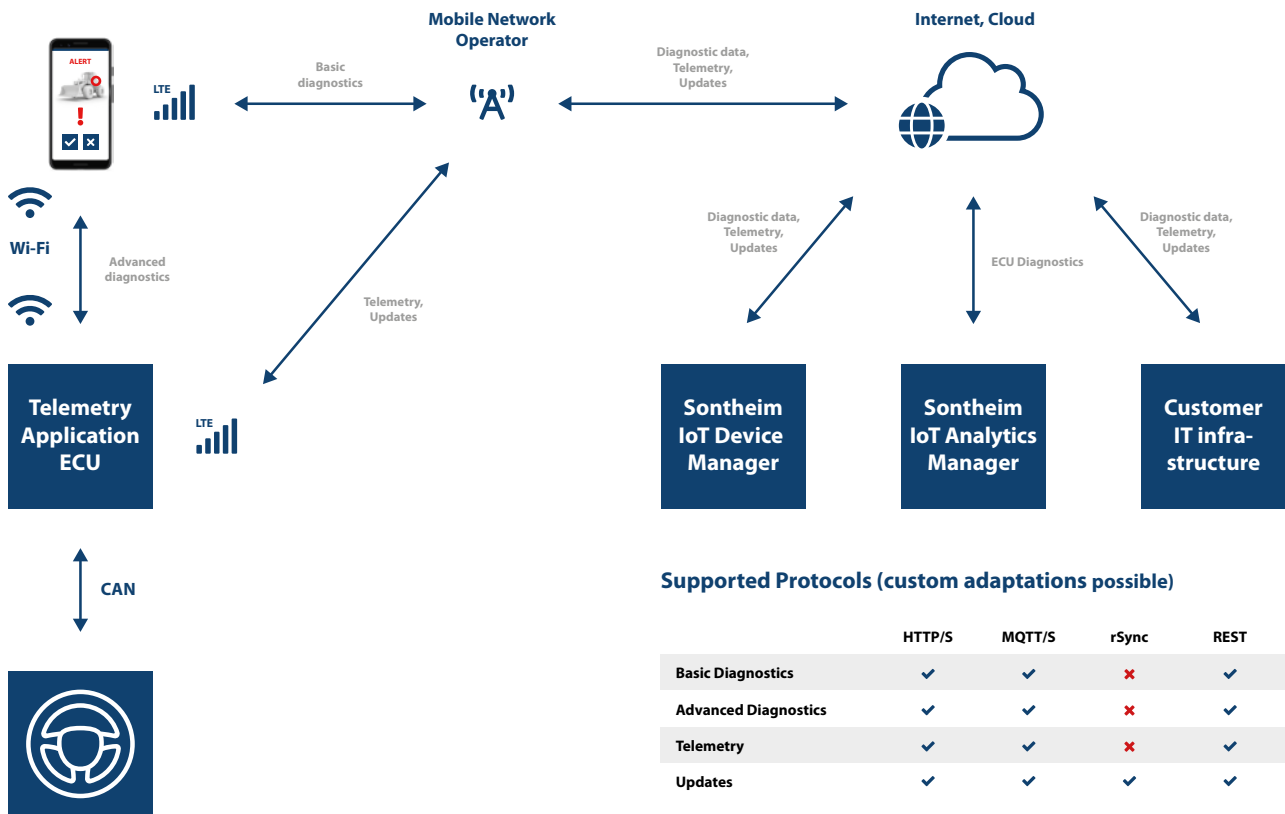

IoT Device Manager

Cloud-basierte Plattform für die Verwaltung Ihrer Geräte im Feld

IoT Device Manager

Cloud-basierte Plattform für die Verwaltung Ihrer Geräte im Feld

Key Features

Management sämtlicher Telematik Einheiten

Drag and Drop Funktionalität

Verwaltung von Updates Over-the-Air

Simple Konfiguration aller Geräte

Schnelle Datenverbrauchanalysen

Live-Daten Monitoring

Der IoT Device Manager ist ein Cloud-basiertes Tool für die einfache und übersichtliche Verwaltung Ihrer Telematikeinheiten im Feld. Sie können Ihre Geräte per Drag & Drop gruppieren, strukturieren und Softwarepakete für drahtlose Over-the-Air Updates verwalten.

Sammeln Sie Live-Daten während des Fahrzeugbetriebs oder flashen Sie Software drahtlos über:

- Mobilfunknetze (2G/LTE)
- WLAN

Speichern Sie Telemetriedaten zur weiteren Analyse und unterstützen Sie folgende Funktionen:

- QA Statistiken
- Nutzungsstatistiken
- Planung von Service Intervallen
- Vehicle Lifecycle Support

Speichern Sie Telemetrie-Daten und prüfen Sie Informationen wie beispielsweise:

- SIM-Kartenummer (IMSI)
- Seriennummer des LTE-Geräts
- Letzte Verbindung zum Server
- Signalqualität
- Netzwerkbandbreite
- Gerätekonfiguration