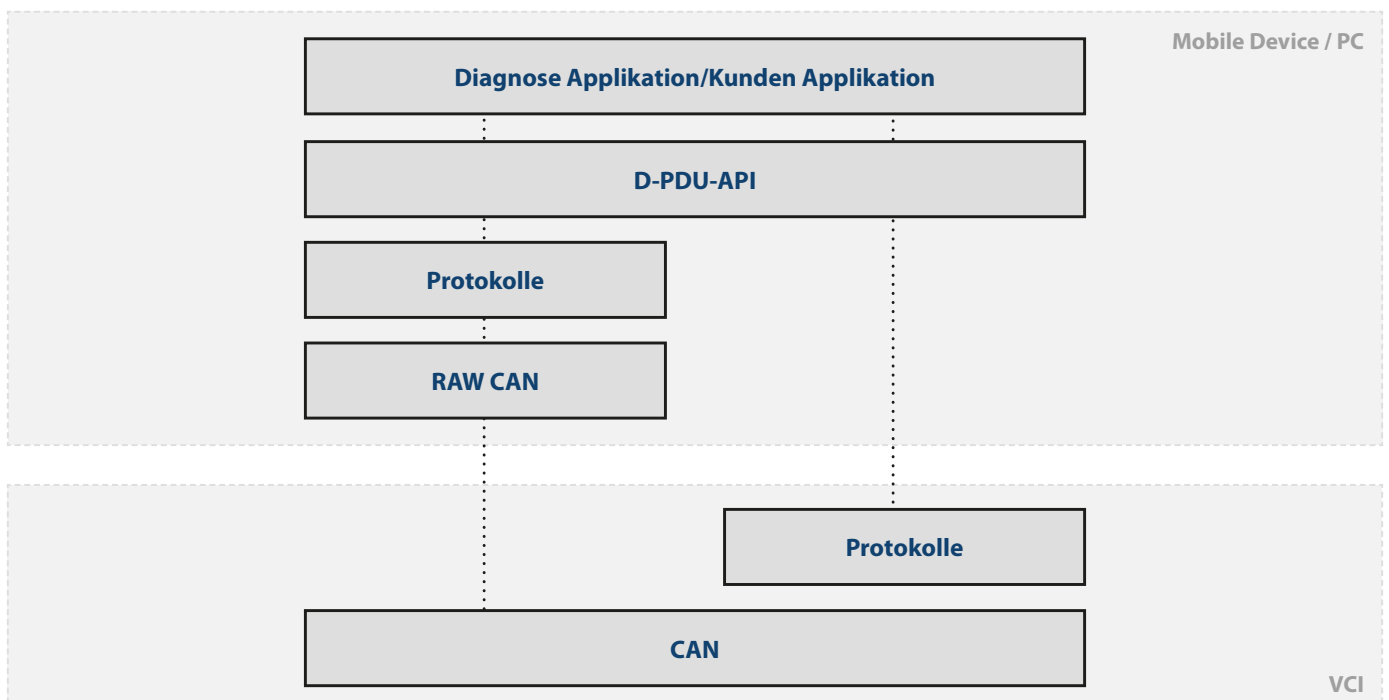

D-PDU-API

Standardisierter Fahrzeugzugriff gemäß ISO 22900-2

D-PDU

D-PDU

D-PDU-API

Fahrzeugzugriff über standardisierte D-PDU-API
gemäß ISO 22900-2

Key Features

ISO

Standardisierter Fahrzeugzugriff

Unterstützung der Sontheim VCIs

Einfache Einbindung in das MDT®

Mobile Automation

Industrial Automation

Diagnose

Connectivity

Wir freuen uns auf Ihre Anfrage!